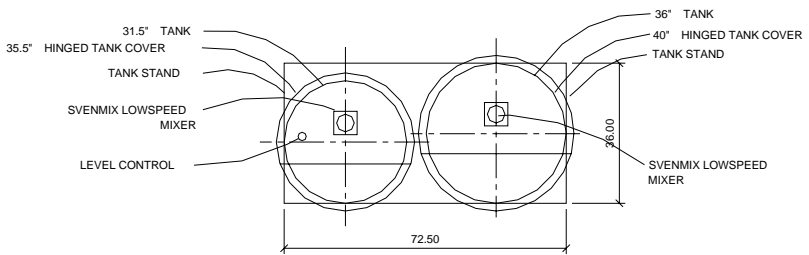

**A TOP VIEW**  
SCALE: 1/2" = 1'-0"

**B END VIEW**  
SCALE: 1/2" = 1'-0"

**C SIDE VIEW**  
SCALE: 1/2" = 1'-0"

**D SIDE VIEW**  
SCALE: 1/2" = 1'-0"

**SVEN MIX 'DL.CB'**  
SCALE: 1/2" = 1'-0"

**E MIXING TANKS SIDE VIEW**  
SCALE: 1/2" = 1'-0"

**F MIXING TANKS TOP VIEW**  
SCALE: 1/2" = 1'-0"

**SVEN MIX 'DL.CB'**  
SCALE: 1/2" = 1'-0"