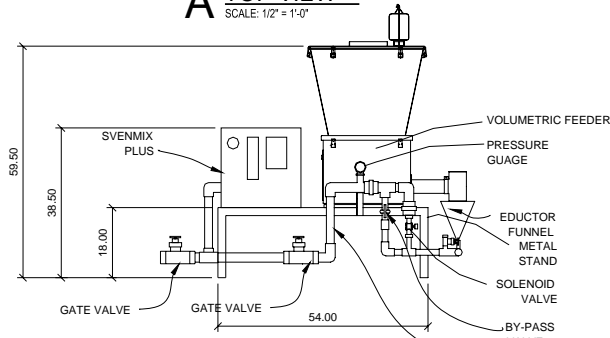

**A TOP VIEW**  
SCALE: 1/2" = 1'-0"

**B END VIEW**  
SCALE: 1/2" = 1'-0"

**C SIDE VIEW**  
SCALE: 1/2" = 1'-0"

**D SIDE VIEW**  
SCALE: 1/2" = 1'-0"

**SVEN MIX 'DL.CB'**  
SCALE: 1/2" = 1'-0"

**E MIXING TANKS SIDE VIEW**  
SCALE: 1/2" = 1'-0"

**F MIXING TANKS TOP VIEW**  
SCALE: 1/2" = 1'-0"

**SVEN MIX 'DL.CB'**  
SCALE: 1/2" = 1'-0"