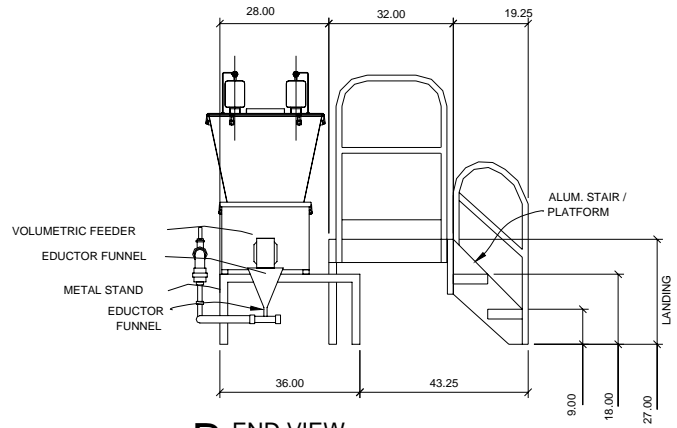

**A TOP VIEW**  
SCALE: 1/2" = 1'-0"

**B END VIEW**  
SCALE: 1/2" = 1'-0"

**C SIDE VIEW**  
SCALE: 1/2" = 1'-0"

**D SIDE VIEW**  
SCALE: 1/2" = 1'-0"

**SVEN MIX 'DL.CB'**  
SCALE: 1/2" = 1'-0"

**E MIXING TANKS SIDE VIEW**  
SCALE: 1/2" = 1'-0"

**F MIXING TANKS TOP VIEW**  
SCALE: 1/2" = 1'-0"

**SVEN MIX 'DL.CB'**  
SCALE: 1/2" = 1'-0"