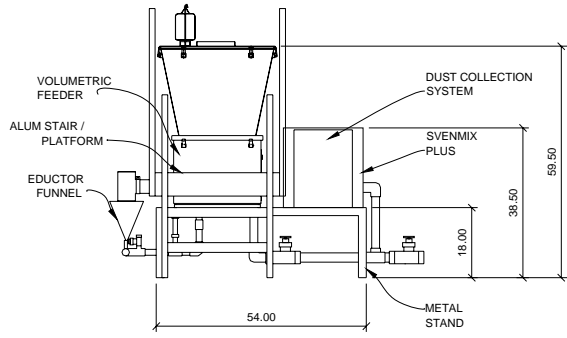

**A TOP VIEW**  
SCALE: 1/2" = 1'-0"

**B END VIEW**  
SCALE: 1/2" = 1'-0"

**C SIDE VIEW**  
SCALE: 1/2" = 1'-0"

**D SIDE VIEW**  
SCALE: 1/2" = 1'-0"

**SVEN MIX 'DL.CB'**  
SCALE: 1/2" = 1'-0"

**E MIXING TANKS SIDE VIEW**  
SCALE: 1/2" = 1'-0"

**F MIXING TANKS TOP VIEW**  
SCALE: 1/2" = 1'-0"

**SVEN MIX 'DL.CB'**  
SCALE: 1/2" = 1'-0"