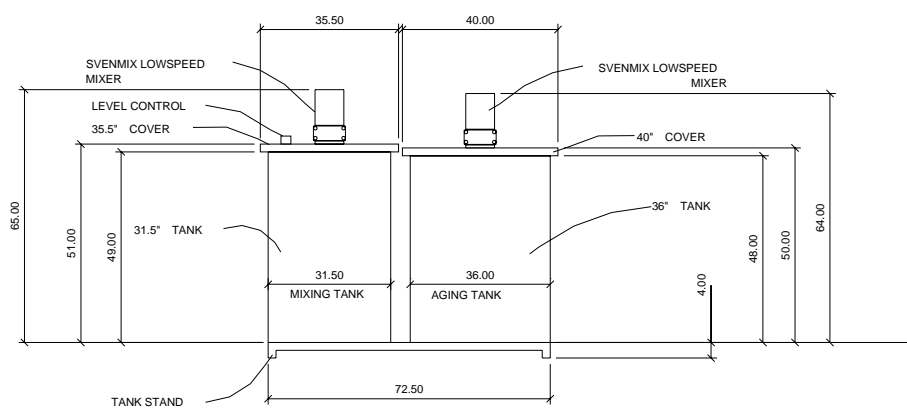

**A TOP VIEW**  
SCALE: 1/2" = 1'-0"

**B END VIEW**  
SCALE: 1/2" = 1'-0"

**C SIDE VIEW**  
SCALE: 1/2" = 1'-0"

**D SIDE VIEW**  
SCALE: 1/2" = 1'-0"

**SVEN MIX 'DL.CB'**  
SCALE: 1/2" = 1'-0"

**E MIXING TANKS SIDE VIEW**  
SCALE: 1/2" = 1'-0"

**F MIXING TANKS TOP VIEW**  
SCALE: 1/2" = 1'-0"

**SVEN MIX 'DL.CB'**  
SCALE: 1/2" = 1'-0"